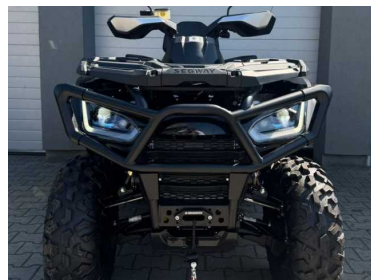

## Segway AT10L

43 900 PLN

Marka	Segway	Model	Snarler AT10
Typ nadwozia	Quad	Typ paliwa	Benzyna
Nowy	Tak	Rok produkcji	2026
Przebieg	1	Kolor	Czarny
Finansowanie	Tak	Pojemność skokowa	997
Moc	97	Bezwypadkowy	Tak
Typ silnika	four-stroke		

wyjatkowy quad, przekraczający granice osiągnięć i przygody! Silnik o mocy 97 KM ma przyspieszenie od 0 do 100 km/h w mniej niż 9 sekund i został zaprojektowany z myślą o miłośnikach ekstremalnych tras i wymagających terenów. Zaawansowane technologie w połączeniu z doskonałą stabilnością i sterowaniem zapewniają bezpieczną jazdę w głębokim błocie, po kamienistych drogach lub stromych zboczach.